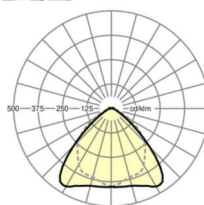

параметры

номер заказа	19510006020
код EAN	4020863425815
номер таможенного тарифа	94051190
Знак прохождения контроля	IP 20, класс защиты I, ENEC10 VDE, F, HACCP DIN10500/Food/IFS-пригодность для применения/BRC, Indoor, CE
Степень ударопрочности IK	IK03 (-20°C bis 35°C)
Температура окружения	ta -20°C в 35°C
Особые свойства	Готовность к IoT «Ready for IoT»
Гарантийный срок	5 лет
Государственные программы поддержки	BEG - государственные субсидии для энергосберегающих зданий (действительна только для Германии)

электротехника

Балласт	Электронный драйвер DALI2 (1 штука)
Мощность системы	34W
сетевое напряжение	230V/50Hz
автоматический предохранитель (пусковой ток)	13 штук/B10, 24 штук/B16, 25 штук/C10, 40 штук/C16
класс энергосбережения/Источник света	B

Оптика

Оснастка	LED, цветопередача/оттенок света CRI ≥ 80 / 4000K
Допуск для координаты цветности (MacAdam)	3SDCM
Номинальный световой поток	6337lm
Срок службы LED	50000h L80/B10 (Tq 35°C), 70000h L80/B50 (Tq 35°C), 100000h L80/B50 (Tq 30°C)
светоотдача светильников	184lm/W
Угол излучения	95° (C0) / 95° (C90)
UGR поп./вдоль	21.8 / 23.2

DEEP-LINK

<https://www.regiolux.de/ru/article/19510006020>

Ссылка	LED 6000lm 840
ηLB	100 %
Φ ↓/↑	98 % / 2 %
UGR поп./вдоль	21.8 / 23.2