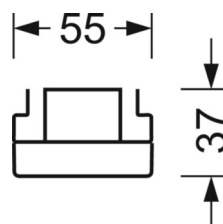

Лампо- и прибородержатели - Central.Line.Optic - прямой широконаправленный свет - без видимых стыков

Ламподержатель из оцинкованного стального профиля, поверхность покрыта лаком на полиэфирной смоле. Крепление без инструментов с нажимными затворами, встроенными в конструкцию, обеспечивают защиту от кражи и взлома. Цвет корпуса белый стандартный для электротехники RAL 9016; Прямой широкий свет, распространяющийся через линзу «Central.Line.Optic» из пластика ПММА. Линзовая оптика делает сборку и установку предельно удобными, плоскость легко чистится. Линзы плотно расположены в один ряд: световые точки сливаются в одну линию, создавая целостный вид. Подключение к электросети через штатную 5-полюсную штекерную деталь для быстрой сборки, со свободным выбором фаз. Встроенный механизм для правильной сборки для быстрого контакта. Сменные блоки, позволяющие легко модернизировать освещение, существенно продлевают срок службы всей осветительной установки.

параметры

номер заказа	19510006020
код EAN	4020863425815
номер таможенного тарифа	94051190
Знак прохождения контроля	IP 20, класс защиты I, ENEC10 VDE, F, HACCP DIN10500/Food/IFS-пригодность для применения/BRC, Indoor, CE
Степень ударопрочности IK	IK03 (-20°C bis 35°C)
Температура окружения	ta -20°C в 35°C
Особые свойства	Готовность к IoT «Ready for IoT»
Гарантийный срок	5 лет
Государственные программы поддержки	BEG - государственные субсидии для энергосберегающих зданий (действительна только для Германии)

электротехника