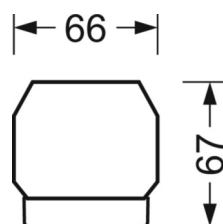

Лампо- и прибородержатели - Central.Line.Optic - прямой широконаправленный свет - без видимых стыков

Ламподержатель из оцинкованного стального профиля, поверхность покрыта лаком на полиэфирной смоле. Крепление без инструментов с нажимными затворами, встроенными в конструкцию, обеспечивают защиту от кражи и взлома. Цвет корпуса белый стандартный для электротехники RAL 9016; Прямой широкий свет, распространяющийся через линзу «Central.Line.Optic» из пластика ПММА. Линзовая оптика делает сборку и установку предельно удобными, плоскость легко чистится. Линзы плотно расположены в один ряд: световые точки сливаются в одну линию, создавая целостный вид. Подключение к электросети через штатную 5-полюсную штекерную деталь для быстрой сборки, со свободным выбором фаз. Встроенный механизм для правильной сборки для быстрого контакта. Сменные блоки, позволяющие легко модернизировать освещение, существенно продлевают срок службы всей осветительной установки.

параметры

номер заказа	19510006020
код EAN	4020863425815
номер таможенного тарифа	94051190
Знак прохождения контроля	IP 20, класс защиты I, ENEC10 VDE, F, HACCP DIN10500/Food/IFS-пригодность для применения/BRC, Indoor, CE
Степень ударопрочности IK	IK03 (-20°C bis 35°C)
Температура окружения	ta -20°C в 35°C
Особые свойства	Готовность к IoT «Ready for IoT»
Гарантийный срок	5 лет
Государственные программы поддержки	BEG - государственные субсидии для энергосберегающих зданий (действительна только для Германии)

электротехника